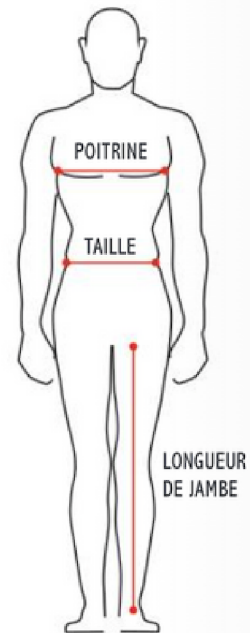

### SWEAT SHIRT (ref.1571 / 1545)

Taille FR	XS	S	M	L	XL	XXL	3XL	4XL
Tour de poitrine (cm)	98	104	108	112	116	120	124	128

### POLO (ref.1553 / 1543)

Taille FR	XS	S	M	L	XL	XXL	3XL
Tour de poitrine (cm)	92	98	104	110	116	122	128

### PULL (ref.1568 / 1579)

Taille FR	XS	S	M	L	XL	XXL	3XL
Tour de poitrine (cm)	94	100	106	112	118	124	130

### TEE-SHIRT (ref.1586 / 1504)

Taille FR	XS	S	M	L	XL	XXL	3XL	4XL
Tour de poitrine (cm)	88	94	100	106	112	118	124	130